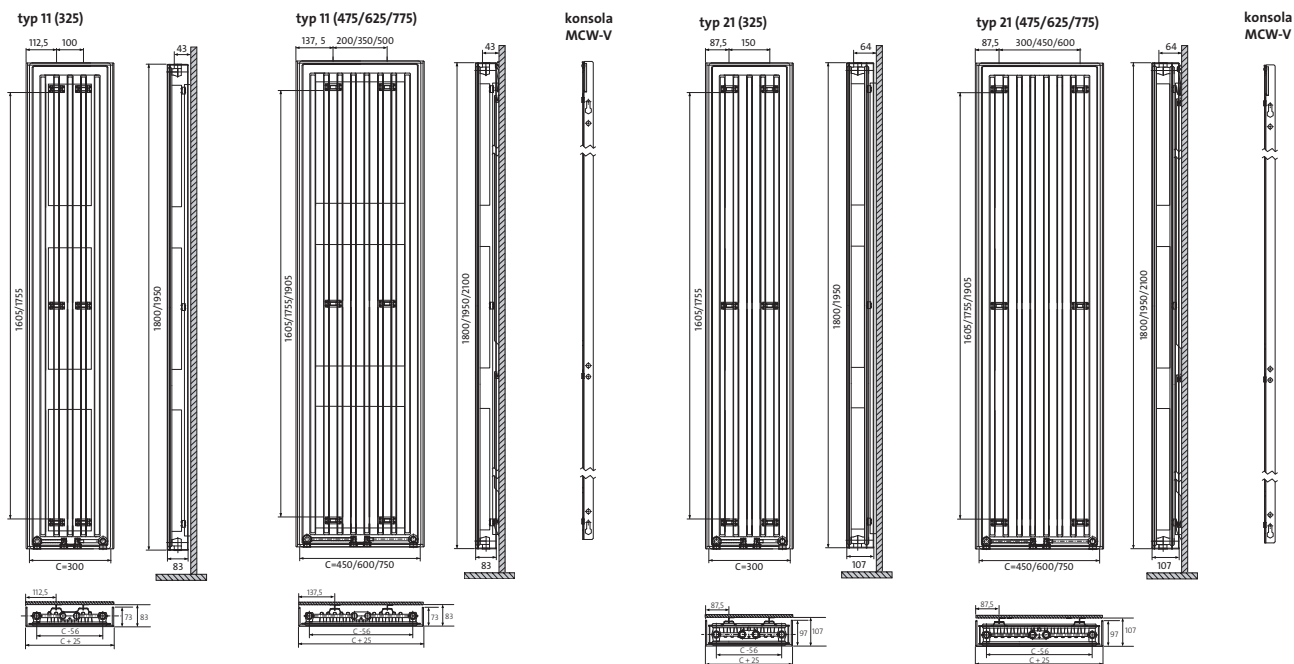

Tinos V

Stylowo zaprojektowany pionowy grzejnik dekoracyjny.

Idealnie płaska płyta w połączeniu z precyzyjnie pod kątem prostym zaagiętymi bokami są wyznacznikami najnowszego trendu we wzornictwie grzejników.

- Przyłącza : 4 x G 1/2" od dołu; 2 x G 1/2" od góry - do montażu odpowietrznika i korka
- Montaż : 2 pionowe konsole ścienne MCW-V
- Kolor : biały RAL 9016, inne kolory z palety RAL na zamówienie (15% dopłaty)
- Konsole, korki i odpowietrznik są dostarczane w komplecie z grzejnikiem.
- Ciśnienie próbne : 0,8 MPa
- Maksymalne ciśnienie robocze : 0,6 MPa
- Maksymalna temperatura robocza : 110°C

pojemność i ciężar (typ 11)

pojemność : l/m

typ	wys.	1800	1950	2100
325		3,50	3,80	
475		5,25	5,47	
625		7,00	7,13	8,12
775			8,80	10,15

ciężar : kg/m

typ	wys.	1800	1950	2100
325		21,00	23,20	
475		30,37	33,88	
625		39,73	44,57	47,75
775			55,25	59,20

pojemność i ciężar (typ 21)

pojemność : l/m

typ	wys.	1800	1950	2100
325		6,44	7,24	
475		9,66	10,86	
625		12,88	14,48	15,28
775			18,10	19,10

ciężar : kg/m

typ	wys.	1800	1950	2100
325		30,08	32,80	
475		45,12	49,20	
625		60,16	65,60	70,24
775			82,00	87,80