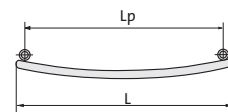

H = wysokość
L = szerokość
Hz = pionowy rozstaw konsol
Lz = poziomy rozstaw konsol
Lp = rozstaw przyłączy

wymiary w mm

SAC 07 ..

SAC 11 ..

SAC 15 ..

SAC 18 ..

typ	moc [W] 75/65/20 °C	moc [W] 90/70/20 °C	H [mm]	L [mm]	konsole		Lp [mm]	pojemność wodna [dm³]	masa [kg]	liczba poziomych kolektorów	kod zamówienia	cena [PLN]
					Hz [mm]	Lz [mm]						
SAC 07 04	300	375	714	399	546	220	353	2,3	5,8	15	F3VA007004000000	393
SAC 07 05	370	463	714	498	546	320	451	2,8	6,8	15	F3VA007005000000	425
SAC 07 06	435	544	714	596	546	420	548	3,2	7,8	15	F3VA007006000000	451
SAC 07 07	529	661	714	742	546	565	691	3,9	9,2	15	F3VA007007500000	487
SAC 07 09	622	778	714	887	546	730	835	4,6	10,6	15	F3VA007009000000	514
SAC 11 04	465	581	1134	399	966	220	353	3,8	8,9	23	F3VA011004000000	493
SAC 11 05	569	711	1134	498	966	320	451	4,5	10,4	23	F3VA011005000000	534
SAC 11 06	665	831	1134	596	966	420	548	5,3	11,8	23	F3VA011006000000	562
SAC 11 07	805	1006	1134	742	966	565	691	6,4	13,9	23	F3VA011007500000	590
SAC 11 09	940	1175	1134	887	966	730	835	7,5	16,0	23	F3VA011009000000	616
SAC 15 05	733	916	1470	498	1302	320	451	6,1	13,3	29	F3VA015005000000	690
SAC 15 06	856	1070	1470	596	1302	420	548	7,0	15,2	29	F3VA015006000000	743
SAC 15 07	1035	1294	1470	742	1302	565	691	8,2	18,0	29	F3VA015007500000	775
SAC 15 09	1208	1510	1470	887	1302	730	835	9,5	20,9	29	F3VA015009000000	835
SAC 18 05	894	1118	1764	498	1596	320	451	7,5	15,8	36	F3VA018005000000	810
SAC 18 06	1038	1298	1764	596	1596	420	548	8,5	18,2	36	F3VA018006000000	915
SAC 18 07	1246	1558	1764	742	1596	565	691	9,9	21,7	36	F3VA018007500000	981
SAC 18 09	1447	1809	1764	887	1596	730	835	11,3	25,2	36	F3VA018009000000	1049