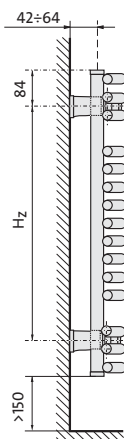

H = wysokość
L = szerokość
Hz = pionowy rozstaw konsol
Lz = poziomy rozstaw konsol
Lp = rozstaw przyłączy

wymiary w mm

SAC 07 ..

SAC 11 ..

SAC 15 ..

SAC 18 ..

typ	moc [W] 75/65/20 °C	moc [W] 90/70/20 °C	H [mm]	L [mm]	konsole		Lp [mm]	pojemność wodna [dm³]	masa [kg]	liczba poziomych kolektorów	kod zamówienia	cena [PLN]
					Hz [mm]	Lz [mm]						
SAC 07 04	300	375	714	399	546	220	353	2,3	5,8	15	F3VA007004000000	393
SAC 07 05	370	463	714	498	546	320	451	2,8	6,8	15	F3VA007005000000	425
SAC 07 06	435	544	714	596	546	420	548	3,2	7,8	15	F3VA007006000000	451
SAC 07 07	529	661	714	742	546	565	691	3,9	9,2	15	F3VA007007500000	487
SAC 07 09	622	778	714	887	546	730	835	4,6	10,6	15	F3VA007009000000	514
SAC 11 04	465	581	1134	399	966	220	353	3,8	8,9	23	F3VA011004000000	493
SAC 11 05	569	711	1134	498	966	320	451	4,5	10,4	23	F3VA011005000000	534
SAC 11 06	665	831	1134	596	966	420	548	5,3	11,8	23	F3VA011006000000	562
SAC 11 07	805	1006	1134	742	966	565	691	6,4	13,9	23	F3VA011007500000	590
SAC 11 09	940	1175	1134	887	966	730	835	7,5	16,0	23	F3VA011009000000	616
SAC 15 05	733	916	1470	498	1302	320	451	6,1	13,3	29	F3VA015005000000	690
SAC 15 06	856	1070	1470	596	1302	420	548	7,0	15,2	29	F3VA015006000000	743
SAC 15 07	1035	1294	1470	742	1302	565	691	8,2	18,0	29	F3VA015007500000	775
SAC 15 09	1208	1510	1470	887	1302	730	835	9,5	20,9	29	F3VA015009000000	835
SAC 18 05	894	1118	1764	498	1596	320	451	7,5	15,8	36	F3VA018005000000	810
SAC 18 06	1038	1298	1764	596	1596	420	548	8,5	18,2	36	F3VA018006000000	915
SAC 18 07	1246	1558	1764	742	1596	565	691	9,9	21,7	36	F3VA018007500000	981
SAC 18 09	1447	1809	1764	887	1596	730	835	11,3	25,2	36	F3VA018009000000	1049