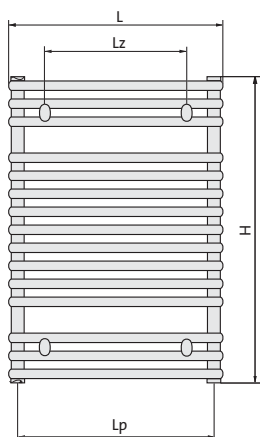

Santorini C

Okrągłe kolektory poziome modelu Santorini C wygięte są w delikatny łuk, co nadaje grzejnikowi lekkości i elegancji.

- Materiał : wysokiej jakości profil stalowy
- Czynnik grzewczy : woda
- Podłączenie : 4 otwory z gwintem wewnętrznym ½"
- Maksymalne ciśnienie robocze : 1,0 MPa
- Maksymalna temperatura robocza : 110 °C
- Malowanie : podkładowe metodą anaforezy, końcowe metodą napylania elektrostatycznego
- Kolory : biały RAL 9016, pozostałe kolory z palety RAL na zamówienie
- Wyposażenie podstawowe : konsole o regulowanej odległości od ściany, odpowietrznik ½", korek zaślepiający
- Wyposażenie dodatkowe : wieszak ręcznikowy okrągły chromowany, grzałka elektryczna