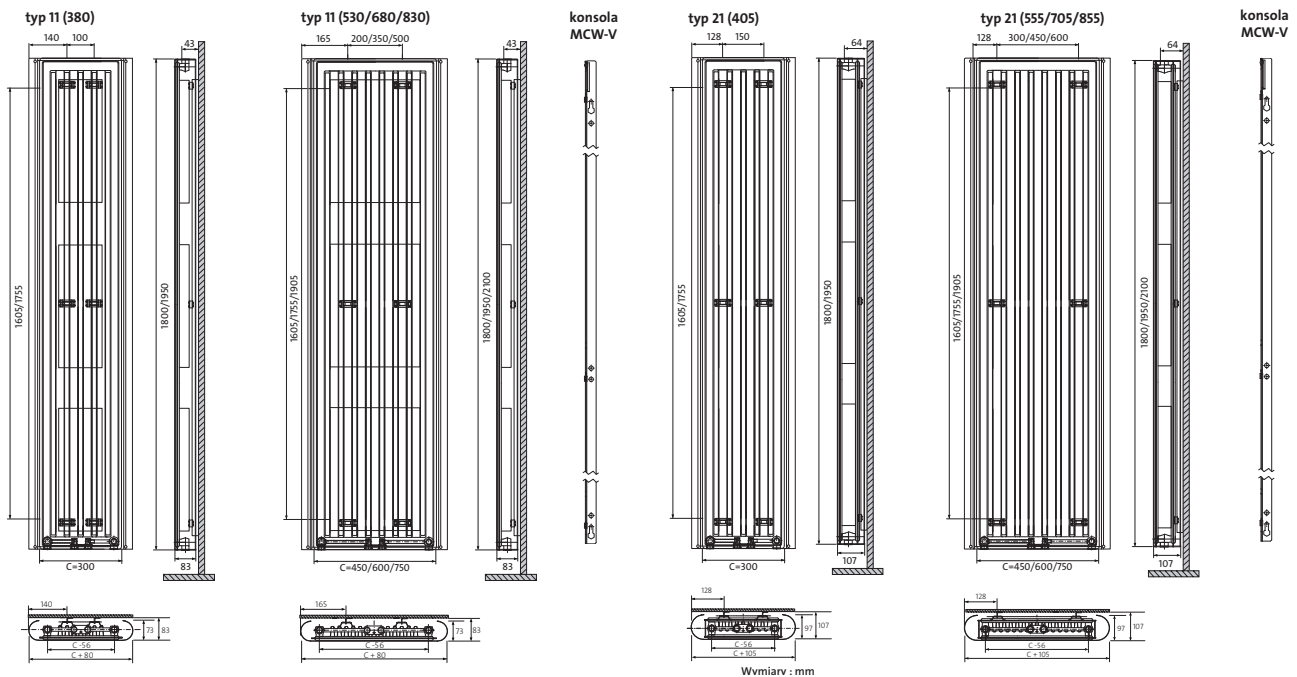

Paros V

Nowocześnie zaprojektowany pionowy grzejnik dekoracyjny.

Gładka płyta wraz z łagodnie zaokrąglonymi bokami stanowi idealną całość, tworząc bryłę niespotykaną w aktualnym wzornictwie grzejników.

- Przyłącza : 4 x G 1/2" od dołu; 2 x G 1/2" od góry - do montażu odpowietrznika i korka
- Montaż : 2 pionowe konsole ścienne MCW-V
- Kolor : biały RAL 9016, inne kolory z palety RAL na zamówienie (15% dopłaty)
- Konsole, korki i odpowietrznik są dostarczane w komplecie z grzejnikiem.
- Ciśnienie próbne: 0,8 MPa
- Maksymalne ciśnienie robocze : 0,6 MPa
- Maksymalna temperatura robocza : 110°C.

pojemność i ciężar (typ 11)

pojemność : l/m				
typ	wys.	1800	1950	2100
380		3,50	3,80	
530		5,25	5,47	
680		7,00	7,13	8,12
830			8,80	10,15

ciężar : kg/m				
typ	wys.	1800	1950	2100
380		21,00	23,20	
530		30,37	33,88	
680		39,73	44,57	47,75
830			55,25	59,20

pojemność i ciężar (typ 21)

pojemność : l/m				
typ	wys.	1800	1950	2100
405		6,44	7,24	
555		9,66	10,86	
705		12,88	14,48	15,28
855			18,10	19,10

ciężar : kg/m				
typ	wys.	1800	1950	2100
405		30,08	32,80	
555		45,12	49,20	
705		60,16	65,60	70,24
855			82,00	87,80

zalecane podłączenia