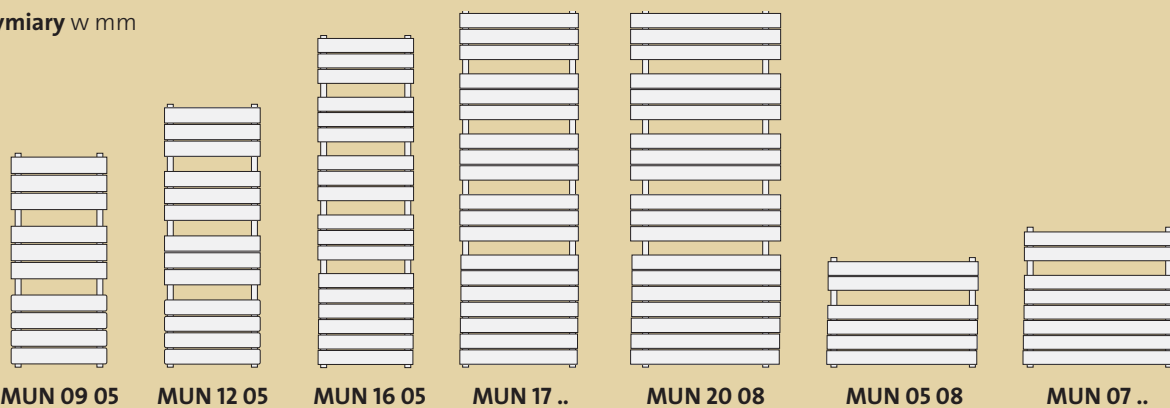

Muna

Płaskie elementy grzewcze nadają Munie surowy wygląd, który doskonale pasuje do minimalistycznego wnętrza, gdzie atrakcyjny detal ma szczególne znaczenie.

- Materiał : wysokiej jakości profil stalowy
- Czynniki grzewcze : woda
- Podłączenie : 2 otwory z gwintem wewnętrznym 1/2"
- Maksymalne ciśnienie robocze : 0,4 MPa
- Maksymalna temperatura robocza : 110 °C
- Malowanie : podkładowe metodą anaforezy, końcowe metodą napyłania elektrostatycznego
- Kolory : biały RAL 9016, pozostałe kolory z palety RAL na zamówienie
- Wyposażenie podstawowe : konsole o regulowanej odległości od ściany, odpowietrznik 1/8"
- Wyposażenie dodatkowe : wieszak prosty, wieszak okrągły, wieszak ręcznikowy typ V, grzałka elektryczna

H = wysokość
L = szerokość
Hz = pionowy rozstaw konsol
Lz = poziomy rozstaw konsol
Lp = rozstaw przyłączy

wymiary w mm

typ	moc [W] 75/65/20 °C	moc [W] 90/70/20 °C	H [mm]	L [mm]	konsole			pojemność wodna [dm³]	masa [kg]	liczba poziomych kolektorów	kod zamówienia	cena [PLN]
					Hz [mm]	Lz [mm]	Lp [mm]					
MUN 09 05	470	588	905	500	620	438	447	4,8	10,8	10	F8G-CHB1050CS2A1SRP	1 015
MUN 12 05	602	753	1205	500	990	438	447	6,3	14,1	13	F8G-CHB1350CS2A1SRP	1 171
MUN 16 05	815	1019	1650	500	1460	438	447	8,6	19,4	18	F8G-CHB1850CS2A1SRP	1 411
MUN 17 06	987	1234	1730	600	1460	538	547	10,3	23,1	19	F8G-CHB1960CS2A1SRP	1 474
MUN 17 08	1311	1639	1730	800	1460	738	747	12,3	29,1	19	F8G-CHB1980CS2A1SRP	1 564
MUN 20 08	1464	1830	2030	800	1790	738	747	14,3	33,9	22	F8G-CHB2280CS2A1SRP	1 815
MUN 05 08	400	500	530	800	330	738	747	3,8	9,6	6	F8G-CHB0680CS2A1SRA	848
MUN 07 10	653	816	680	1000	520	938	947	6,0	16,5	8	F8G-CHB0810CS2A1SRP	988
MUN 07 12	784	980	680	1200	520	1138	1147	7,2	21,5	8	F8G-CHB0812CS2A1SRP	1 042