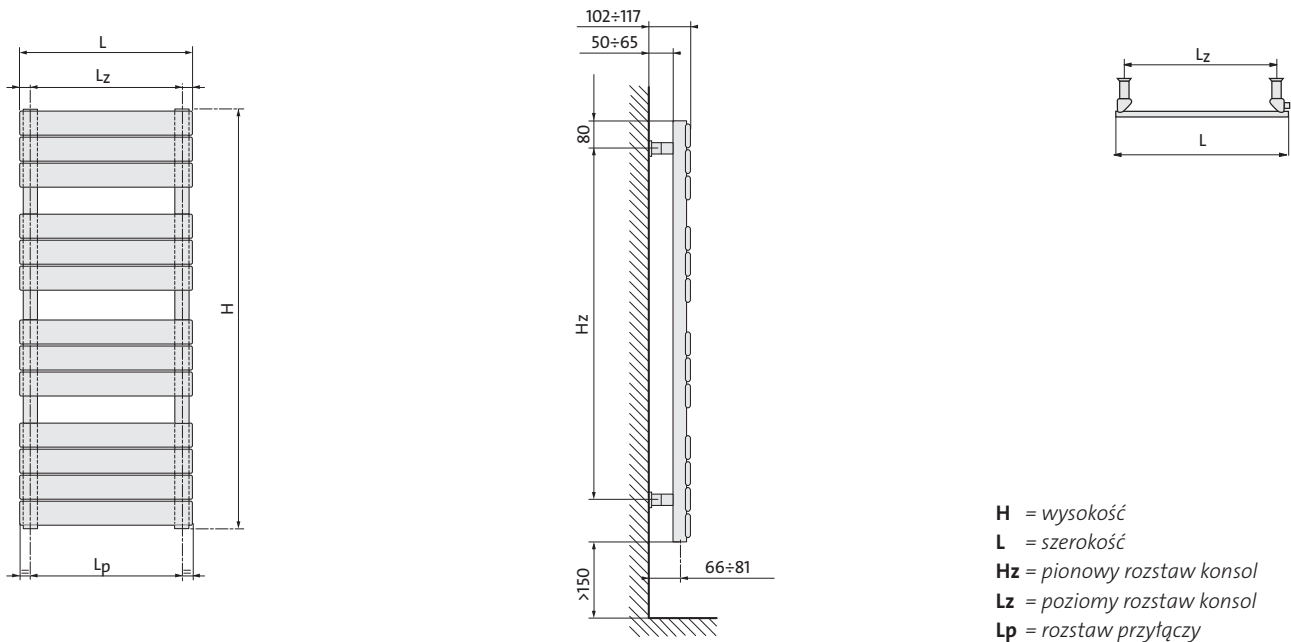

Muna

Płaskie elementy grzewcze nadają Munie surowy wygląd, który doskonale pasuje do minimalistycznego wnętrza, gdzie atrakcyjny detal ma szczególne znaczenie.

- Materiał : wysokiej jakości profil stalowy
- Czynniki grzewcze : woda
- Podłączenie : 2 otwory z gwintem wewnętrznym 1/2"
- Maksymalne ciśnienie robocze : 0,4 MPa
- Maksymalna temperatura robocza : 110 °C
- Malowanie : podkładowe metodą anaforezy, końcowe metodą napyłania elektrostatycznego
- Kolory : biały RAL 9016, pozostałe kolory z palety RAL na zamówienie
- Wyposażenie podstawowe : konsole o regulowanej odległości od ściany, odpowietrznik 1/8"
- Wyposażenie dodatkowe : wieszak prosty, wieszak okrągły, wieszak ręcznikowy typ V, grzałka elektryczna

H = wysokość
L = szerokość
Hz = pionowy rozstaw konsol
Lz = poziomy rozstaw konsol
Lp = rozstaw przyłączy

wymiary w mm

typ	moc [W] 75/65/20 °C	moc [W] 90/70/20 °C	H [mm]	L [mm]	konsole			pojemność wodna [dm³]	masa [kg]	liczba poziomych kolektorów	kod zamówienia	cena [PLN]
					Hz [mm]	Lz [mm]	Lp [mm]					
MUN 09 05	470	588	905	500	620	438	447	4,8	10,8	10	F8G-CHB1050CS2A1SRP	1 015
MUN 12 05	602	753	1205	500	990	438	447	6,3	14,1	13	F8G-CHB1350CS2A1SRP	1 171
MUN 16 05	815	1019	1650	500	1460	438	447	8,6	19,4	18	F8G-CHB1850CS2A1SRP	1 411
MUN 17 06	987	1234	1730	600	1460	538	547	10,3	23,1	19	F8G-CHB1960CS2A1SRP	1 474
MUN 17 08	1311	1639	1730	800	1460	738	747	12,3	29,1	19	F8G-CHB1980CS2A1SRP	1 564
MUN 20 08	1464	1830	2030	800	1790	738	747	14,3	33,9	22	F8G-CHB2280CS2A1SRP	1 815
MUN 05 08	400	500	530	800	330	738	747	3,8	9,6	6	F8G-CHB0680CS2A1SRA	848
MUN 07 10	653	816	680	1000	520	938	947	6,0	16,5	8	F8G-CHB0810CS2A1SRP	988
MUN 07 12	784	980	680	1200	520	1138	1147	7,2	21,5	8	F8G-CHB0812CS2A1SRP	1 042