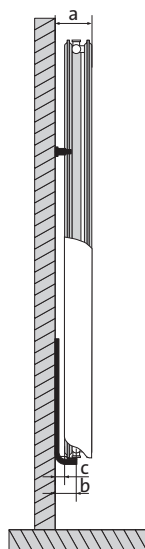

Kos V

Pionowy grzejnik dekoracyjny z płaską płytą czołową, łagodnie wykończonymi krawędziami i osłonami bocznymi.

- Przyłącza : 4 x G 1/2" od dołu; 2 x G 1/2" od góry - do montażu odpowietrznika i korka
- Maksymalne ciśnienie robocze : 0,6 MPa
- Maksymalna temperatura robocza : 110 °C
- Ciśnienie próbne : 0,8 MPa
- Kolor : biały RAL 9016, inne kolory z palety RAL na zamówienie
- Wiele możliwości podłączenia
- Akcesoria : konsole, korki, odpowietrznik w komplecie z grzejnikiem.

montaż

C	300	450	600	750
C₁	75	100	175	250
C₂	50	125	200	275

typ KOS V 21

a	: 111 mm
b	: 67 mm
c	: 27 mm

typ KOS V 22

a	: 136 mm
b	: 67 mm
c	: 27 mm

pojemność i ciężar

pojemność : l/m				
typ	wys.	1800	1950	2100
21		21,47	24,13	25,47
22		21,73	23,47	25,33

ciężar : kg/m				
typ	wys.	1800	1950	2100
21		100,27	109,33	117,07
22		111,60	123,73	130,93

zalecane podłączenia