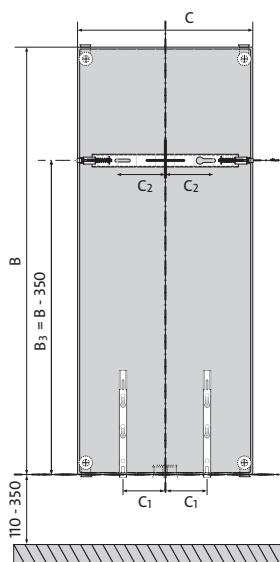

Kos V

Pionowy grzejnik dekoracyjny z płaską płytą czołową, łagodnie wykończonymi krawędziami i osłonami bocznymi.

- Przyłącza : 4 x G 1/2" od dołu; 2 x G 1/2" od góry - do montażu odpowietrznika i korka
- Maksymalne ciśnienie robocze : 0,6 MPa
- Maksymalna temperatura robocza : 110 °C
- Ciśnienie próbne : 0,8 MPa
- Kolor : biały RAL 9016, inne kolory z palety RAL na zamówienie
- Wiele możliwości podłączenia
- Akcesoria : konsole, korki, odpowietrznik w komplecie z grzejnikiem.

montaż

C	300	450	600	750
C₁	75	100	175	250
C₂	50	125	200	275

typ KOS V 21

a	: 111 mm
b	: 67 mm
c	: 27 mm

typ KOS V 22

a	: 136 mm
b	: 67 mm
c	: 27 mm

pojemność i ciężar

pojemność : l/m				
typ	wys.	1800	1950	2100
21		21,47	24,13	25,47
22		21,73	23,47	25,33

ciężar : kg/m				
typ	wys.	1800	1950	2100
21		100,27	109,33	117,07
22		111,60	123,73	130,93

zalecane podłączenia