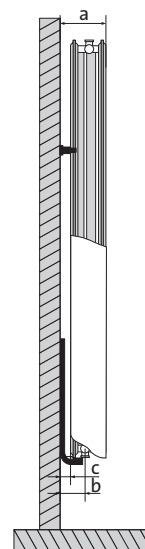

Kos V

Pionowy grzejnik dekoracyjny z płaską płytą czołową, łagodnie wykończonymi krawędziami i osłonami bocznymi.

- Przyłącza : 4 x G 1/2" od dołu; 2 x G 1/2" od góry - do montażu odpowietrznika i korka
- Maksymalne ciśnienie robocze : 0,6 MPa
- Maksymalna temperatura robocza : 110 °C
- Ciśnienie próbne : 0,8 MPa
- Kolor : biały RAL 9016, inne kolory z palety RAL na zamówienie
- Wiele możliwości podłączenia
- Akcesoria : konsole, korki, odpowietrznik w komplecie z grzejnikiem.

montaż

C	300	450	600	750
C₁	75	100	175	250
C₂	50	125	200	275

typ KOS V 21

a	: 111 mm
b	: 67 mm
c	: 27 mm

typ KOS V 22

a	: 136 mm
b	: 67 mm
c	: 27 mm

pojemność i ciężar

pojemność : l/m				
typ	wys.	1800	1950	2100
21		21,47	24,13	25,47
22		21,73	23,47	25,33

ciężar : kg/m				
typ	wys.	1800	1950	2100
21		100,27	109,33	117,07
22		111,60	123,73	130,93

zalecane podłączenia