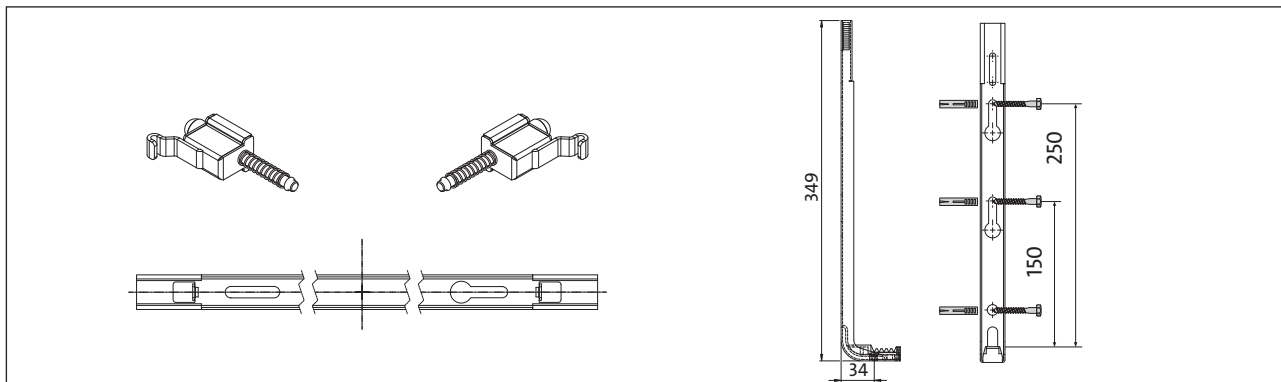

Kos V

Pionowy grzejnik dekoracyjny z płaską płytą czołową, łagodnie wykończonymi krawędziami i osłonami bocznymi.

- Przyłącza : 4 x G 1/2" od dołu; 2 x G 1/2" od góry - do montażu odpowietrznika i korka
- Maksymalne ciśnienie robocze : 0,6 MPa
- Maksymalna temperatura robocza : 110 °C
- Ciśnienie próbne : 0,8 MPa
- Kolor : biały RAL 9016, inne kolory z palety RAL na zamówienie
- Wiele możliwości podłączenia
- Akcesoria : konsole, korki, odpowietrznik w komplecie z grzejnikiem.

montaż

C	300	450	600	750
C₁	75	100	175	250
C₂	50	125	200	275

typ KOS V 21

a	: 111 mm
b	: 67 mm
c	: 27 mm

typ KOS V 22

a	: 136 mm
b	: 67 mm
c	: 27 mm

pojemność i ciężar

pojemność : l/m				
typ	wys.	1800	1950	2100
21		21,47	24,13	25,47
22		21,73	23,47	25,33

ciężar : kg/m				
typ	wys.	1800	1950	2100
21		100,27	109,33	117,07
22		111,60	123,73	130,93

zalecane podłączenia