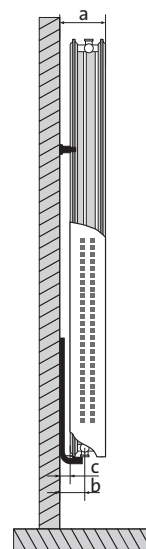

Faro V

Pionowy grzejnik dekoracyjny z profilowaną płytą czołową, łagodnie wykończonymi krawędziami i osłonami bocznymi.

- Przyłącza : 4 x G 1/2" od dołu; 2 x G 1/2" od góry - do montażu odpowietznika i korka
- Maksymalne ciśnienie robocze : 0,6 MPa
- Maksymalna temperatura robocza : 110 °C
- Ciśnienie próbne : 0,8 MPa
- Kolor : biały RAL 9016, inne kolory z palety RAL na zamówienie
- Wiele możliwości podłączenia
- Akcesoria : konsole, korki, odpowietznik w komplecie z grzejnikiem.

montaż

C	300	450	600	750
C₁	75	100	175	250
C₂	50	125	200	275

typ FARO V 21

a : 111 mm
b : 67 mm
c : 27 mm

typ FARO V 22

a : 136 mm
b : 67 mm
c : 27 mm

pojemność i ciężar

pojemność : l/m				
typ	wys.	1800	1950	2100
21		21,47	24,13	25,47
22		21,73	23,47	25,33

ciężar : kg/m				
typ	wys.	1800	1950	2100
21		100,27	109,33	117,07
22		111,60	123,73	130,93

zalecane podłączenia