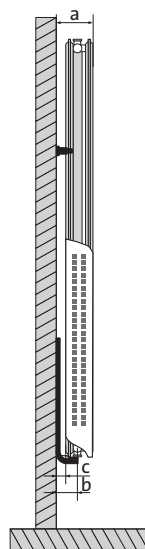

Faro V

Pionowy grzejnik dekoracyjny z profilowaną płytą czołową, łagodnie wykończonymi krawędziami i osłonami bocznymi.

- Przyłącza : 4 x G 1/2" od dołu; 2 x G 1/2" od góry - do montażu odpowietznika i korka
- Maksymalne ciśnienie robocze : 0,6 MPa
- Maksymalna temperatura robocza : 110 °C
- Ciśnienie próbne : 0,8 MPa
- Kolor : biały RAL 9016, inne kolory z palety RAL na zamówienie
- Wiele możliwości podłączenia
- Akcesoria : konsole, korki, odpowietznik w komplecie z grzejnikiem.

montaż

C	300	450	600	750
C₁	75	100	175	250
C₂	50	125	200	275

typ FARO V 21

a : 111 mm
b : 67 mm
c : 27 mm

typ FARO V 22

a : 136 mm
b : 67 mm
c : 27 mm

pojemność i ciężar

pojemność : l/m				
typ	wys.	1800	1950	2100
21		21,47	24,13	25,47
22		21,73	23,47	25,33

ciężar : kg/m				
typ	wys.	1800	1950	2100
21		100,27	109,33	117,07
22		111,60	123,73	130,93

zalecane podłączenia