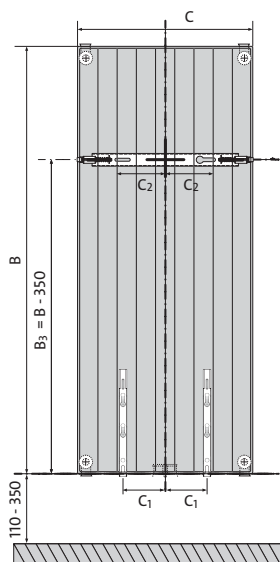

Faro V

Pionowy grzejnik dekoracyjny z profilowaną płytą czołową, łagodnie wykończonymi krawędziami i osłonami bocznymi.

- Przyłącza : 4 x G 1/2" od dołu; 2 x G 1/2" od góry - do montażu odpowietznika i korka
- Maksymalne ciśnienie robocze : 0,6 MPa
- Maksymalna temperatura robocza : 110 °C
- Ciśnienie próbne : 0,8 MPa
- Kolor : biały RAL 9016, inne kolory z palety RAL na zamówienie
- Wiele możliwości podłączenia
- Akcesoria : konsole, korki, odpowietznik w komplecie z grzejnikiem.

montaż

C	300	450	600	750
C₁	75	100	175	250
C₂	50	125	200	275

typ FARO V 21

a : 111 mm
b : 67 mm
c : 27 mm

typ FARO V 22

a : 136 mm
b : 67 mm
c : 27 mm

pojemność i ciężar

pojemność : l/m				
typ	wys.	1800	1950	2100
21		21,47	24,13	25,47
22		21,73	23,47	25,33

ciężar : kg/m				
typ	wys.	1800	1950	2100
21		100,27	109,33	117,07
22		111,60	123,73	130,93

zalecane podłączenia