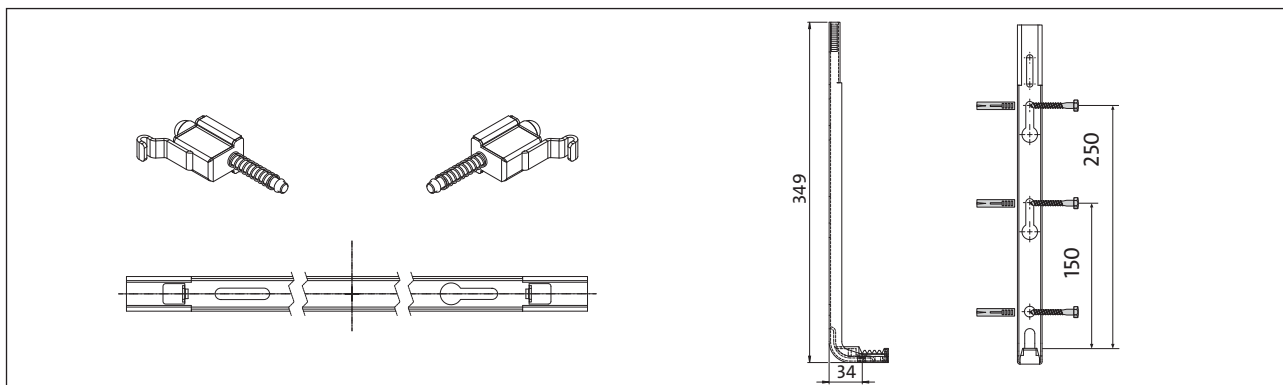

Faro V

Pionowy grzejnik dekoracyjny z profilowaną płytą czołową, łagodnie wykończonymi krawędziami i osłonami bocznymi.

- Przyłącza : 4 x G 1/2" od dołu; 2 x G 1/2" od góry - do montażu odpowietznika i korka
- Maksymalne ciśnienie robocze : 0,6 MPa
- Maksymalna temperatura robocza : 110 °C
- Ciśnienie próbne : 0,8 MPa
- Kolor : biały RAL 9016, inne kolory z palety RAL na zamówienie
- Wiele możliwości podłączenia
- Akcesoria : konsole, korki, odpowietznik w komplecie z grzejnikiem.

montaż

C	300	450	600	750
C₁	75	100	175	250
C₂	50	125	200	275

typ FARO V 21

a : 111 mm
b : 67 mm
c : 27 mm

typ FARO V 22

a : 136 mm
b : 67 mm
c : 27 mm

pojemność i ciężar

pojemność : l/m				
typ	wys.	1800	1950	2100
21		21,47	24,13	25,47
22		21,73	23,47	25,33

ciężar : kg/m				
typ	wys.	1800	1950	2100
21		100,27	109,33	117,07
22		111,60	123,73	130,93

zalecane podłączenia